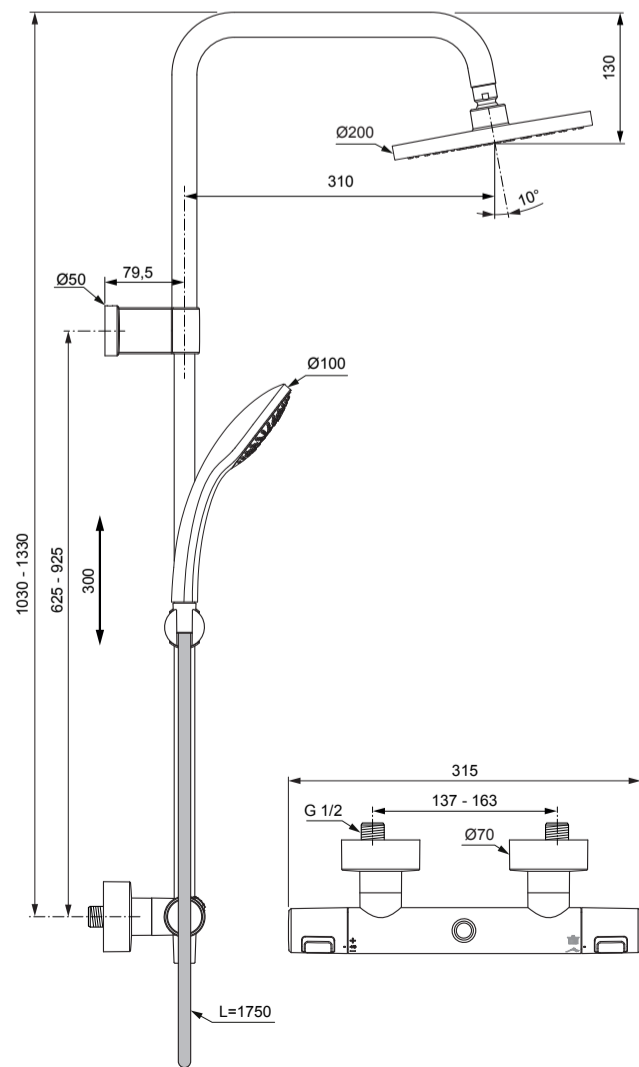

Pos.	Part No.
1	A 861 370 XG
2	A 861 371 NU
3	A 861 375 NU
4	A 861 376 NU
5	A 861 374 NU
6	A 861 372 NU
7	B 961 016 XG
8	A 861 542 XG
9	A 4109 XG
10	B 9402 XG
11	A 861 538 XG
12	B 960 976 XG
13	A 861 539 XG
14	A 861 378 XG
15	A 861 508 XG

Ideal Standard

CERATHERM T25
A 7546 XG

0721 / A 868 964
 Made in Germany

Ideal Standard International NV
 Corporate Village - Gent Building
 Da Vincilaan 2
 1935 Zaventem
 Belgium

www.idealstandardinternational.com