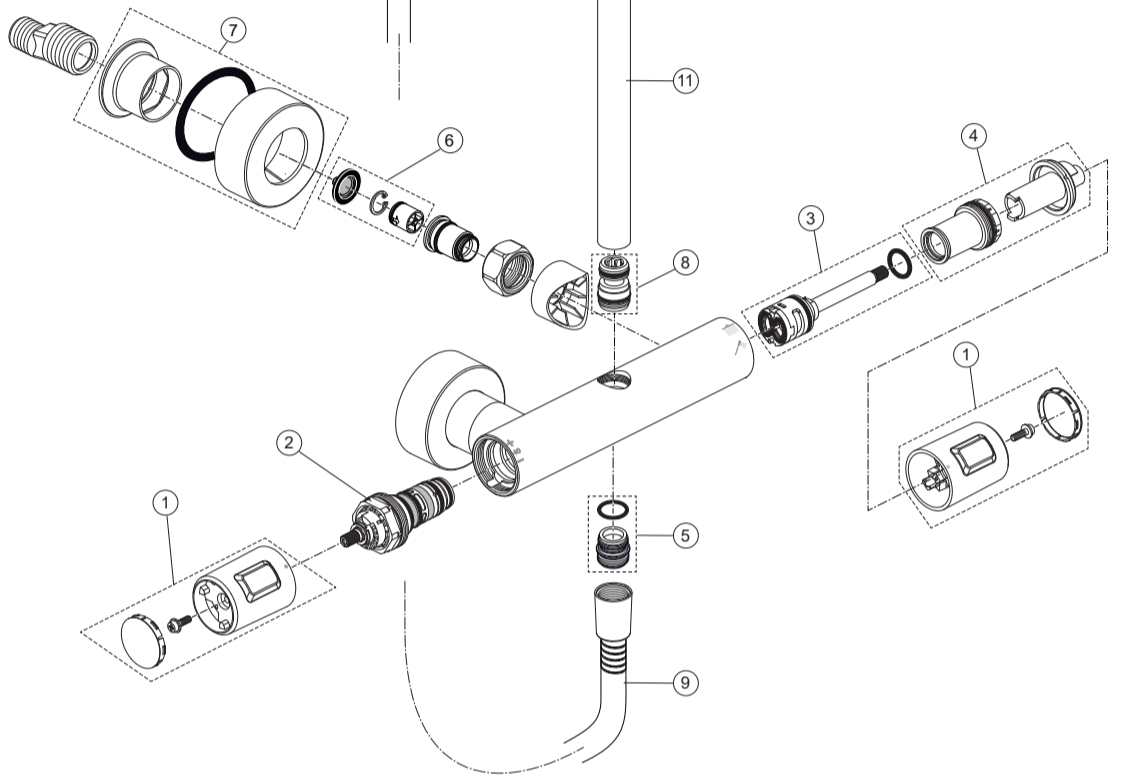

Pos.	Part No.
1	A 861 370 XG
2	A 861 371 NU
3	A 861 375 NU
4	A 861 376 NU
5	A 861 374 NU
6	A 861 372 NU
7	B 961 016 XG
8	A 861 542 XG
9	A 4109 XG
10	B 9402 XG
11	A 861 538 XG
12	B 960 976 XG
13	A 861 539 XG
14	A 861 378 XG
15	A 861 508 XG

Ideal Standard

CERATHERM T25
A 7546 XG

0721 / A 868 964
 Made in Germany

Ideal Standard International NV
 Corporate Village - Gent Building
 Da Vincilaan 2
 1935 Zaventem
 Belgium

www.idealstandardinternational.com