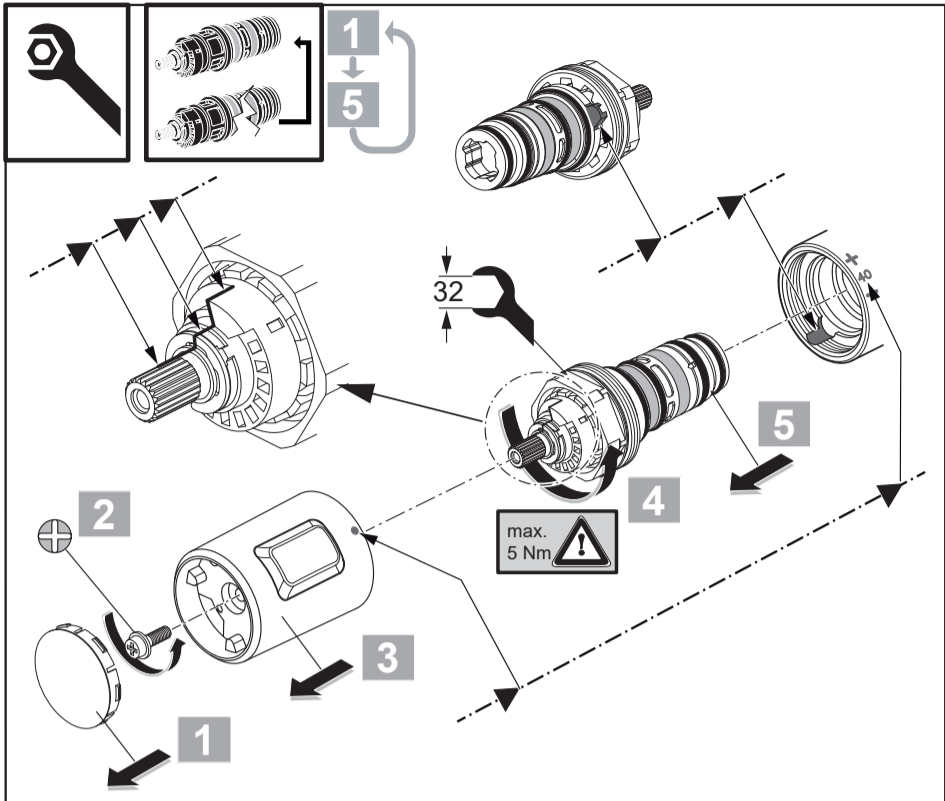

Pos.	Part No.
1	A 861 370 XG
2	A 861 371 NU
3	A 861 375 NU
4	A 861 376 NU
5	A 861 374 NU
6	A 861 372 NU
7	B 961 016 XG
8	A 861 542 XG
9	A 4109 XG
10	B 9402 XG
11	A 861 538 XG
12	B 960 976 XG
13	A 861 539 XG
14	A 861 378 XG
15	A 861 508 XG

Ideal Standard

CERATHERM T25
A 7546 XG

0721 / A 868 964
 Made in Germany

Ideal Standard International NV
 Corporate Village - Gent Building
 Da Vincilaan 2
 1935 Zaventem
 Belgium

www.idealstandardinternational.com